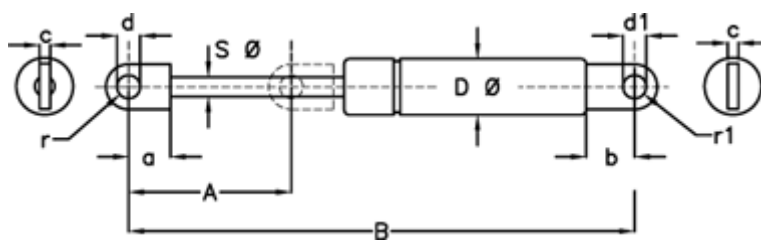

Varenummer: 04331937
 Beskrivelse: Stabilus Lift-O-Mat Gasfjeder 331937 600N
 08 231 0600 Øje/Øje.

Mål

A	= 231	d Ø	= 8,1 +0,3
a	= 15	Materiale	= Metal
b	= 16.5	Note	= -
B	= 549 +/-2	Note	= -
Befæstigelse	= Øje/Øje	r	= 7.5
c	= 5	r1	= 7.5
d1 Ø	= 8,1 +0,3	S Ø	= 8
D Ø	= 19,0		